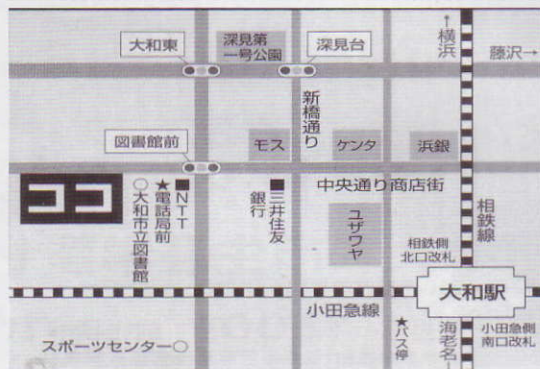

「楽屋」

本番中の楽屋で繰り広げられる女優たちの熱い戦いとは…。やまと塾のベテランと劇団ひこばえの俵谷友子が贈る名作戯曲。

作／清水邦夫 演出／俵谷友子

出演／長澤純子・水野昂子・雙田春枝・高橋友里恵（以上やまと塾）

大和公演／8月22日（土）18時開演

横浜公演／8月26日（水）13時開演

「おばけリンゴ」

一度も実がなったことのないリンゴの木に、ある日突然大きなリンゴがなった。それは……。子ども大人も楽しめる名作ミュージカルを外部でも活躍中の山下智代が斬新に演出。

作／谷川俊太郎 演出／山下智代 編曲／杉野真理子 振付／坂井くるみ・演出助手／鈴木茜

出演／鈴木茜・サバリ モニカ・金子未来・平岡香菜・片平俊毅・平岡梨菜・小林優奈・大滝にな・八木橋楓華・佐藤隆平・伊沢奈々（以上劇団ひこばえ）

大和公演／8月23日（日）13時開演

横浜公演／8月25日（火）18時開演

「SEVEN BRIDGES」

橋はそれぞれの世界を繋ぐ。やまと塾、劇団ひこばえのメンバーが繋ぐ「橋」をテーマにしたオムニバス物語。

構成・演出／貝塚吉風（フリー演出家）・構成助手／山下智代 振付／浅賀友希

出演／佐竹育子・上原慶子・長尾里美・箱崎淳・渡邊ゆみ・小井土雅子・澤藤厚男・石間義明・高橋喜和子・高橋萌々恵・小井土晶子・石田柚香利（以上やまと塾）・鈴木茜・サバリ モニカ・金子未来・平岡香菜・片平俊毅・平岡梨菜・小林優奈・大滝にな・八木橋楓華・佐藤隆平・伊沢奈々（以上劇団ひこばえ）

大和公演・横浜公演共に全日程上演。

大和市生涯学習センターホール